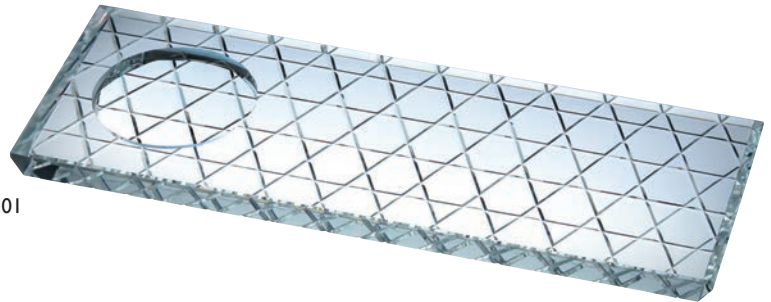

# クリスタル切子プレート のぞき付

Crystal KIRIKO Plate

底にほどこした切子模様が輝くプレート

のぞき付が新登場。  
お醤油はもちろん、薬味や珍味入など  
使い勝手が広がるプレートです。

01

クリスタル切子プレート (のぞき付)

01 (08549) **4,950円**  
約24×9×H0.9cm / 穴約φ6×H0.5cm

*New*

02

クリスタル切子プレート・隅切

02 (25607) **2,600円**  
約11.4×11.4×H0.6cm

03

クリスタル切子プレート

03 (08519) **4,500円**  
約24×9×H0.9cm

\* 輸入品の為、納期がかかる場合や数量をご用意できない場合がございます。サイズや色目がばらつく場合がございます。  
\* 上記価格は税抜き価格です。  
\* 表示は平成29年現在のものです。予告なく、仕様・価格を変更する場合がございます。