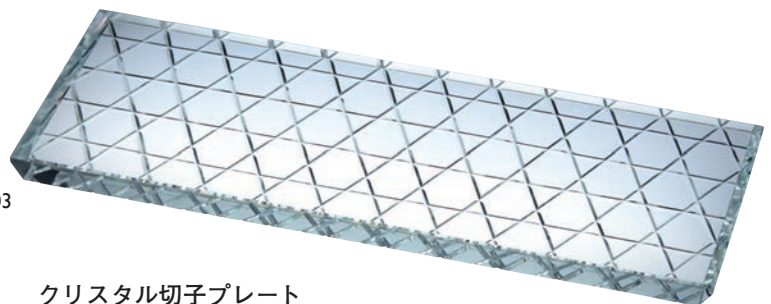

# クリスタル切子プレート のぞき付

Crystal KIRIKO Plate

底にほどこした切子模様が輝くプレート

のぞき付が新登場。  
お醤油はもちろん、薬味や珍味入など  
使い勝手が広がるプレートです。

01

クリスタル切子プレート (のぞき付)

01 (08549) **4,950円**  
約24×9×H0.9cm / 穴約φ6×H0.5cm

*New*

02

クリスタル切子プレート・隅切

02 (25607) **2,600円**  
約11.4×11.4×H0.6cm

03

クリスタル切子プレート

03 (08519) **4,500円**  
約24×9×H0.9cm

\* 輸入品の為、納期がかかる場合や数量をご用意できない場合がございます。サイズや色目がばらつく場合がございます。  
\* 上記価格は税抜き価格です。  
\* 表示は平成29年現在のものです。予告なく、仕様・価格を変更する場合がございます。