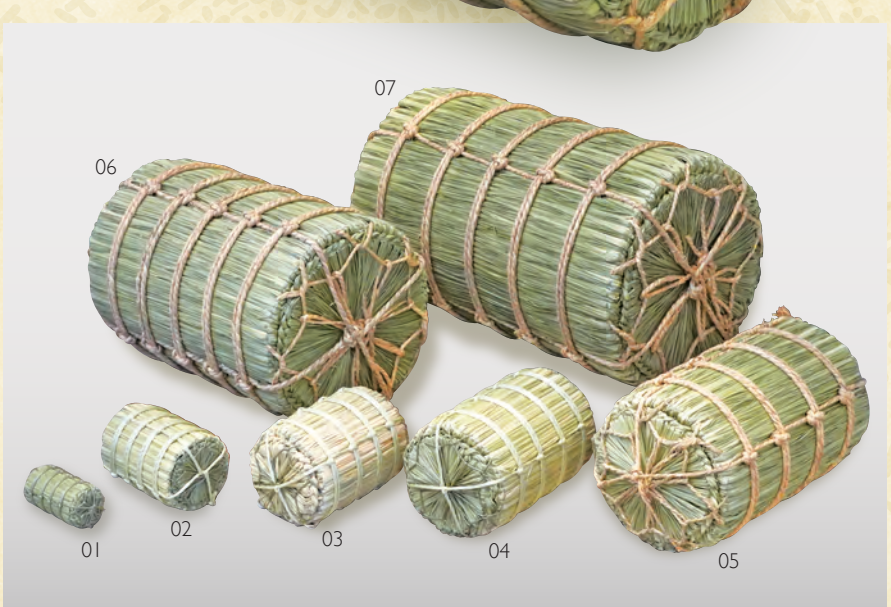

用美®

WOOD WORK®

新商品ニュース

米俵

ディスプレイ用

国産の稲わらを使用し、ディスプレイ用の米俵をつくりました。日本の自然の恵みを感じさせる、郷愁漂う演出にどうぞ。

米俵 (ディスプレイ用)

- | | | |
|---|---------|--------|
| 01 (45601) 1合サイズ
約φ6.5×L12cm 重量:約65g | 3,400円 | ※紐:樹脂製 |
| 02 (45602) 1kgサイズ
約φ12×L18cm 重量:約250g | 6,300円 | ※紐:樹脂製 |
| 03 (45603) 3kgサイズ
約φ17×L25cm 重量:約425g | 11,000円 | ※紐:樹脂製 |
| 04 (45604) 5kgサイズ
約φ20×L30cm 重量:約640g | 12,500円 | ※紐:樹脂製 |
| 05 (45605) 10kgサイズ
約φ22×L37cm 重量:約1,520g | 17,200円 | ※紐:わら |
| 06 (45606) 30kgサイズ
約φ33×L48cm 重量:約4,000g | 27,800円 | 受注 |
| 07 (45607) 60kgサイズ
約φ38×L65cm 重量:約5,500g | 45,000円 | 受注 |

※国産品 ※本体材質:(外側)わら、(内側)段ボール紙管
※米は入っておりません。
※刈取り後直ぐに強制乾燥した稲わらを使用しております。
わらは青い状態より徐々に黄化していきます。

01 紐:樹脂製

02~04 紐:樹脂製

05~07 紐:わら

※天然素材・手作りの為、色目・サイズにバラつきがございます。
※上記価格は税抜き価格です。
※表示は2024年現在のものです。
予告なく、仕様・価格を変更する場合がございます。