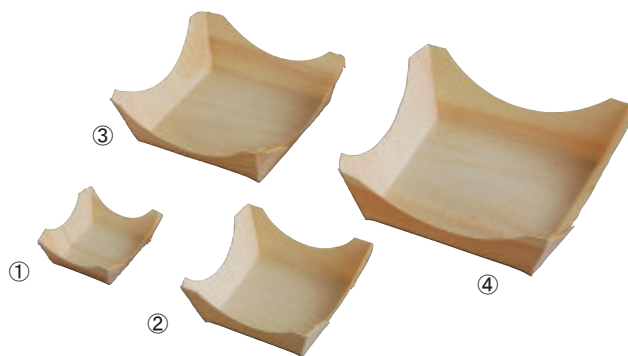

# Mini 天然素材の パッケージ・うつわ 経木容器

さまざまな使用用途に合わせて選べる形・  
サイズをご用意しました。

材質：松 産地：中国

原寸大

23911

23904

5cm

6cm

## 角皿