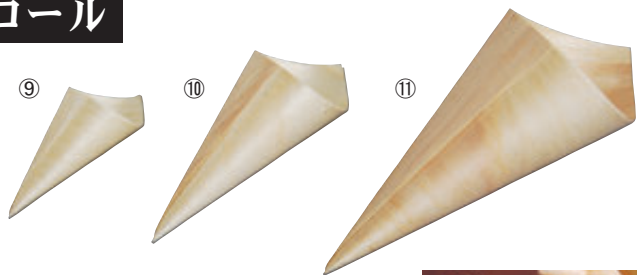

ロール

経木容器 ロール (100枚入)

⑨23908 小	750円	(1枚当り7.5円)
約φ3.5×L8cm		
⑩23909 中	1,200円	(1枚当り12円)
約φ4.5×L12.5cm		
⑪23910 大	2,000円	(1枚当り20円)
約φ6.5×L18cm