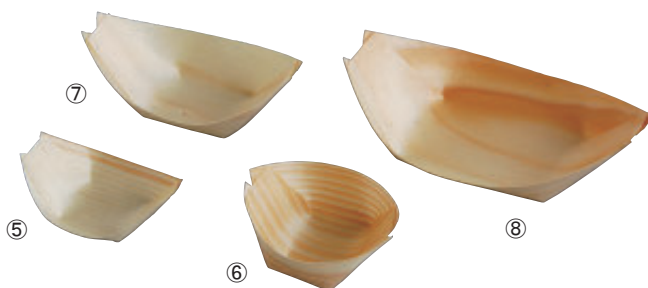

舟皿

経木容器 舟皿 (100枚入)

⑤23904 小・浅型	600円	(1枚当り6円)
約6×4.5×H2cm		
⑥23905 小・深型	650円	(1枚当り6.5円)
約6×5×H2.7cm		
⑦23906 3.5寸	750円	(1枚当り7.5円)
約9×5.5×H3cm		
⑧23907 4.5寸	800円	(1枚当り8円)
約12×7×H3.5cm