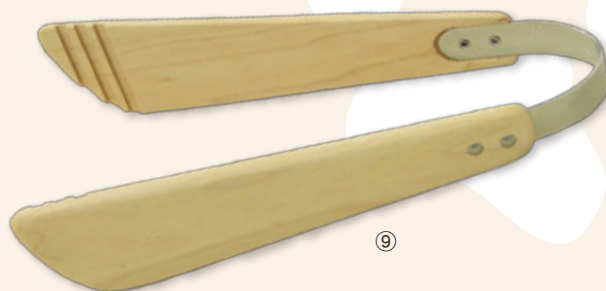

販促
好適品

レーザー名入れ
できます！
(別途見積り)

アニマル カトラリー

かわいいネコのモチーフのカトラリーが、
食卓を優しい雰囲気してくれます。
小さなトングはお料理の取り分けや、
スナック菓子など食べる時に
手をよごすことなくお口に運べる優れものです。

アニマルスプーン **530円**(税抜)

①801282 トラ ②801350 ブチ ③801367 にくきゅう
約12.5×2.2cm/材質:ビーチ/原産国:インドネシア/塗装:ウレタン/PP袋入

アニマル箸置き **380円**(税抜)

④801336 トラ 約3×3.5cm
⑤801398 ブチ 約3×3.5cm
⑥801404 にくきゅう 約4×3.5cm
材質:ビーチ/原産国:インドネシア/塗装:ウレタン/PP袋入

アニマルトング **1,200円**(税抜)

⑦801299 トラ ⑧801305 ブチ
約14×3cm/材質:ビーチ・金具部分:ステンレス/原産国:インドネシア
塗装:ウレタン/PP袋入