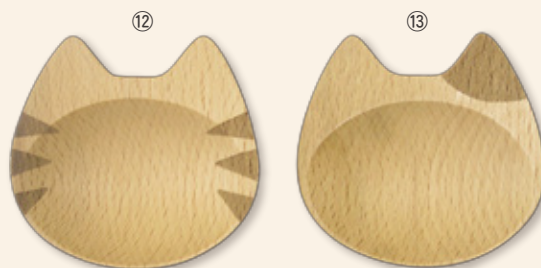

アニマルプチ豆皿 **630円**(税抜)

⑫801329 トラ ⑬801381 ブチ
約7×7.5cm/材質:ビーチ/原産国:インドネシア/塗装:ウレタン/PP袋入

※商品の寸法、色、形状はカタログと多少異なる場合がございます。また、天然素材を使用しているため、サイズや色合い、風合いがひとつひとつ異なります。ご了承ください。

2018

ようび

YOUBI means things to use are Beautiful.

ヤマコー株式会社

岐阜県中津川市坂下275-1

TEL.0573-75-3470

FAX.0573-75-4650

E-mail:youbi@yamaco.jp